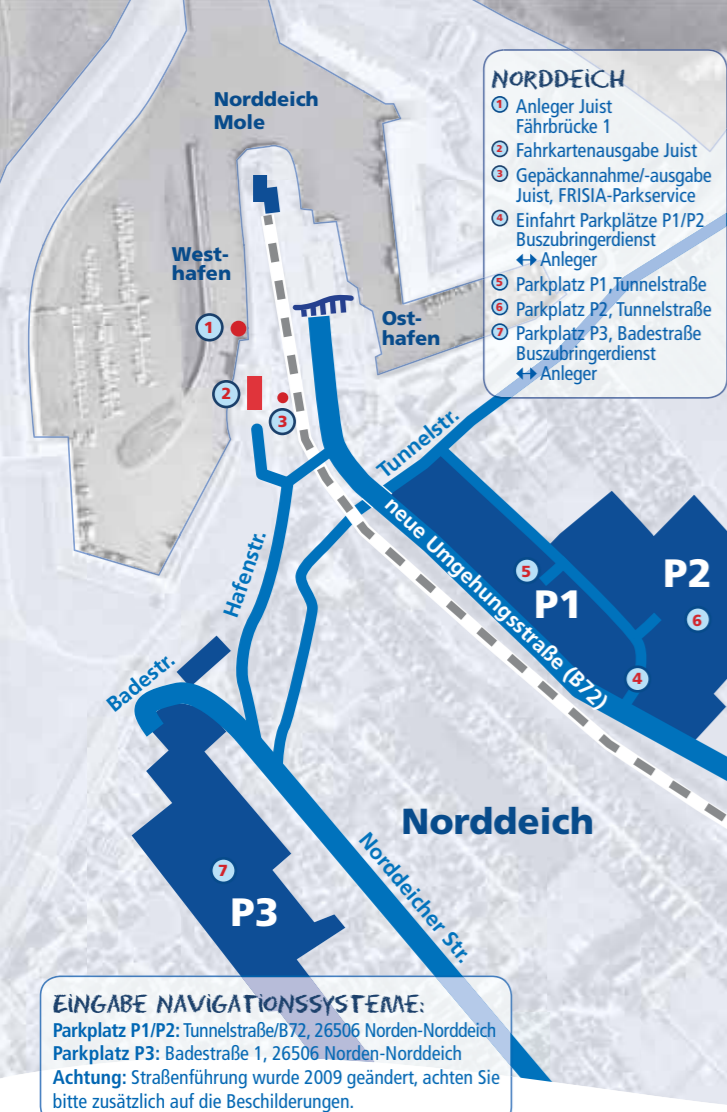

GEPÄCKBEFÖRDERUNG

im Lokal-Verkehr zwischen Norddeich und Juist. Gilt nicht für DB-Reisegepäck. Aus Gründen der Schiffssicherheit sind mit Ausnahme von Handgepäck, wie z. B. Aktentaschen, Handtaschen, kleine Reisebeutel und Musikinstrumenten sowie ähnliche, nicht sperrige, leicht tragbare Gegenstände, alle Gepäckstücke (auch Reisetaschen und Rucksäcke) in Gepäckcontainern zu befördern. Im Zweifelsfall entscheidet ein Beauftragter der Reederei oder der Kapitän über die Abgabepflicht. Die Beförderung dieses Gepäcks erfolgt in Verbindung mit einer gültigen Fahrkarte ohne Berechnung und endet im Hafen Juist. Die Gepäckcontainer werden in der Regel mit dem gleichen Personenschiff befördert. Allen mit der Deutschen Bahn AG anreisenden Gästen wird empfohlen, ihr Gepäck als Reisegepäck direkt bis Juist aufzugeben (max. 20 kg pro Gepäckstück). Informationen über den Haus-Gepäckservice erteilen die DB-Reisezentren und die Postämter.

INFORMATION

Fahrzeit etwa 90 Minuten (ohne Gewähr). Einsatz der Schiffe und Einhalten des Fahrplans können durch höhere Gewalt, insbesondere Wind und Wetter, beeinflusst werden. Änderungen vorbehalten. Platzreservierungen für das Schiff zur Insel und von der Insel werden grundsätzlich nicht entgegengenommen.

Das Fahrwasser nach Juist gestattet keinen Schiffsfahrplan mit täglich gleichbleibenden Abfahrtszeiten. Wie bei den meisten ostfriesischen Inseln sind die Abfahrtszeiten tidegebunden und ändern sich damit von Tag zu Tag.

Güterbeförderungen werden nach einem eigenen Frachtschiffsfahrplan vorgenommen. Bitte beachten Sie im Güterverkehr folgende Annahmeschlusszeiten: 01.01. - 02.03.2012 und 05.11. - 31.12.2012: 60 Min. vor Abfahrt
03.03. - 04.11.2012: 30 Min. vor Abfahrt
(Änderungen der Abfahrtszeiten und Ausfälle von Fahrten sind vorbehalten). Von montags bis donnerstags werden nach Abfahrt des Frachtschiffes am Vormittag Frachtgüter in geringen Mengen nur noch in Ausnahmefällen und nach vorheriger Vereinbarung bis 12.00 Uhr angenommen. Freitags ist nach Abfahrt des Frachtschiffes keine Güterannahme mehr möglich. Samstags, sonntags und feiertags erfolgt keine Güterannahme. Sendungen über 5 Tonnen Gewicht sind vorher bei der Reederei anzumelden.

Es gelten die Allgemeinen Beförderungsbedingungen der AG Reederei Norden-Frisia.

ANMERKUNG

Sollten Sie weder die FRISIA-Parkplätze noch den FRISIA-Parkservice in Anspruch genommen haben, empfehlen wir Ihnen bei der Abgabe Ihres Pkw folgendes zu beachten:

- Wo wird Ihr Wagen abgestellt?
- Ist der Parkplatz bewacht?
- Wie hoch ist der Km-Stand Ihres Fahrzeuges?
- Überzeugen Sie sich davon, dass Sie bei Bezahlung eines Hallenplatzes auch tatsächlich einen Stellplatz in der Halle bekommen!

SICHER PARKEN AUF DEN FRISIA-PARKPLÄTZEN